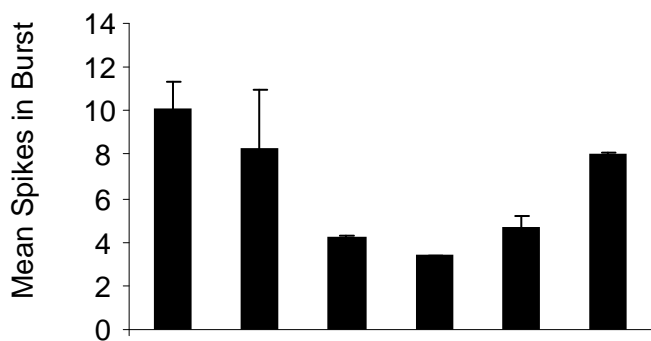

Cocktail 1X

Control