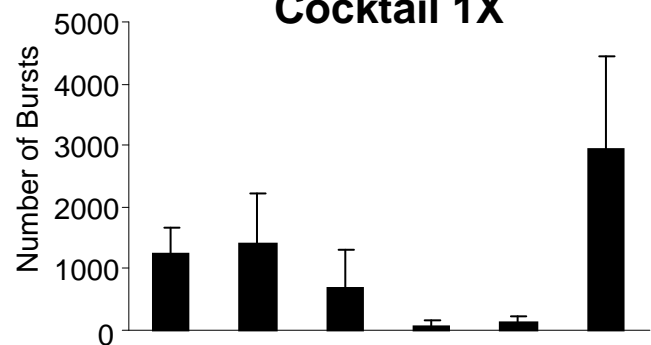

Cocktail 1X

Control