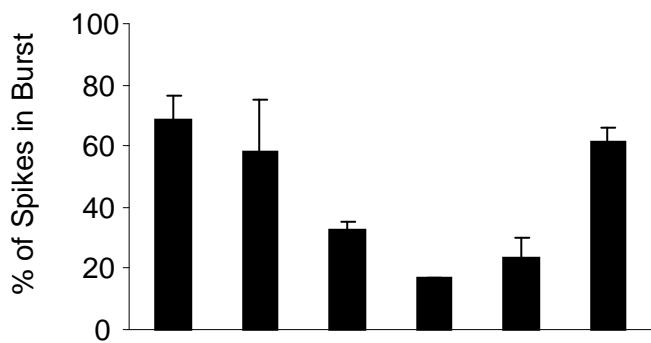

Cocktail 1X

Control