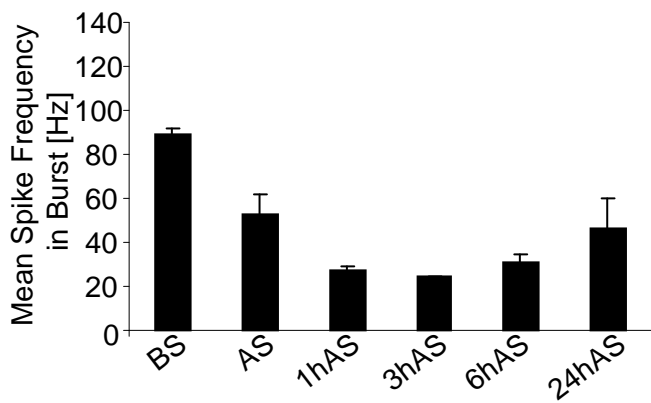

Cocktail 1X

Control