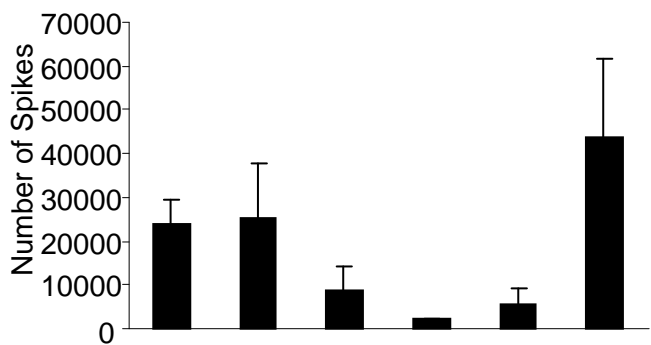

Cocktail 1X

Control