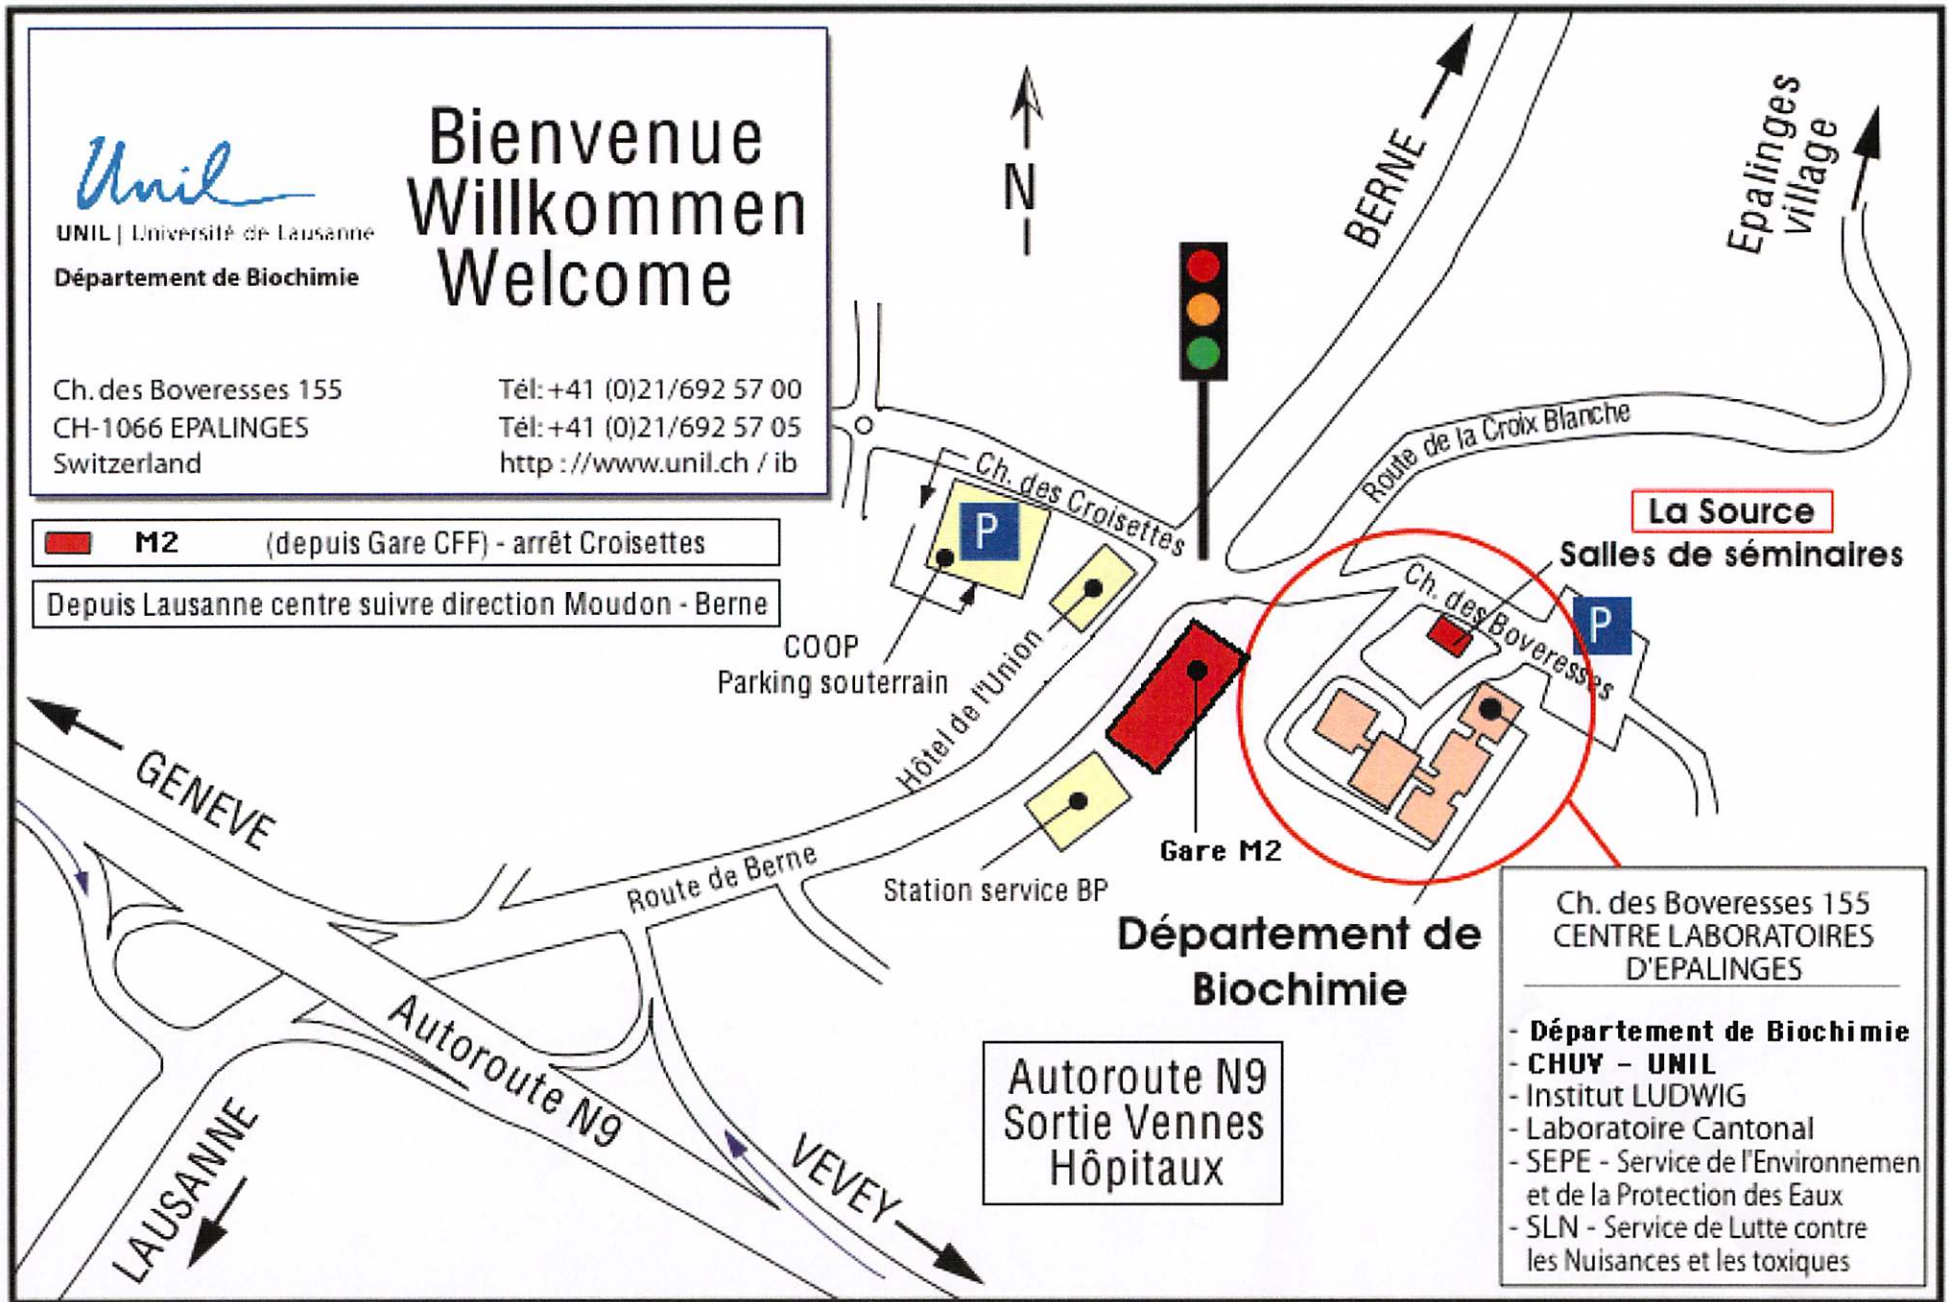

 **M2** (depuis Gare CFF) - arrêt Croisettes  
 Depuis Lausanne centre suivre direction Moudon - Berne

Autoroute N9  
 Sortie Vennes  
 Hôpitaux

Ch. des Boveresses 155  
 CENTRE LABORATOIRES  
 D'EPALINGES

La Source  
 Salles de séminaires

Epalinges  
 village

BERNE

GENEVE

LAUSANNE

VEVEY

Ch. des Croisettes

Route de la Croix Blanche

COOP  
 Parking souterrain

Hôtel de l'Union

Gare M2

Station service BP

Département de  
 Biochimie

Ch. des Boveresses